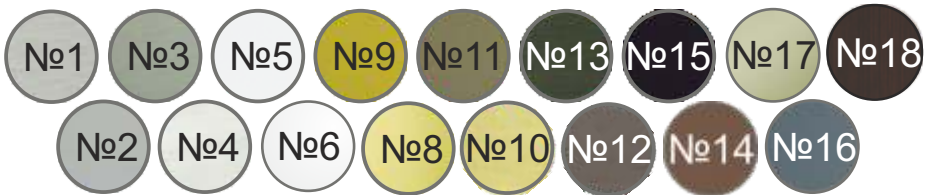

Цвета анодировок и порошковых покрытий алюминия

№1-АЛЮМИНИЙ BRUSH, №2-АЛЮМИНИЙ, №3-ИНОХ, №4-АЛЮМИНИЙ НЕ АНОДИРОВАННЫЙ, №5-БЕЛЫЙ, №6-ХРОМ, №8-ЗОЛОТО ПОЛИРОВАННОЕ, №9-ЗОЛОТО, №10-ЗОЛОТО BRUSH, №11-КОНЬЯК, №12-КОНЬЯК BRUSH, №13-ЧЕРНЫЙ BRUSH, №14-БРОНЗА, №15-ЧЕРНЫЙ, №16-АНТРАЦИТ, №17-ШАМПАНЬ, №18 ВЕНГЕ

ПО УМОЛЧАНИЮ ВСЕ ИЗДЕЛИЯ КАК ОСНОВНОЙ ИМЕЮТ ЦВЕТ №2