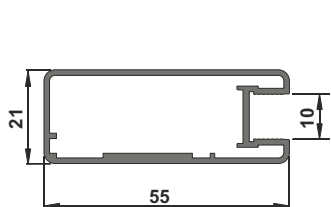

Профиля для бескаркасных раздвижных систем таких как Hettich , где основным несущим элементом является лист ДСП 18 мм.

Профиль
2,5,9,11,13,17

Профиль ручки
2,5,9,11,13,17

Система алюминиевых раздвижных дверей Larus, позволяет вам использовать в качестве наполнения, стекло или ДСП 10,18 мм