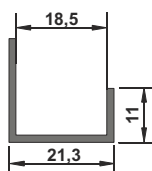

Профиля для бескаркасных раздвижных систем таких как Hettich , где основным несущим элементом является лист ДСП 18 мм.

Профиль
2,5,9,11,13,17

Профиль ручки
2,5,9,11,13,17

Система алюминиевых раздвижных дверей Larus, позволяет вам использовать в качестве наполнения, стекло или ДСП 10,18 мм