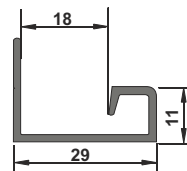

Профиля для бескаркасных раздвижных систем таких как Hettich , где основным несущим элементом является лист ДСП 18 мм.

Профиль
2,5,9,11,13,17

Профиль ручки
2,5,9,11,13,17

Система алюминиевых раздвижных дверей Larus, позволяет вам использовать в качестве наполнения, стекло или ДСП 10,18 мм