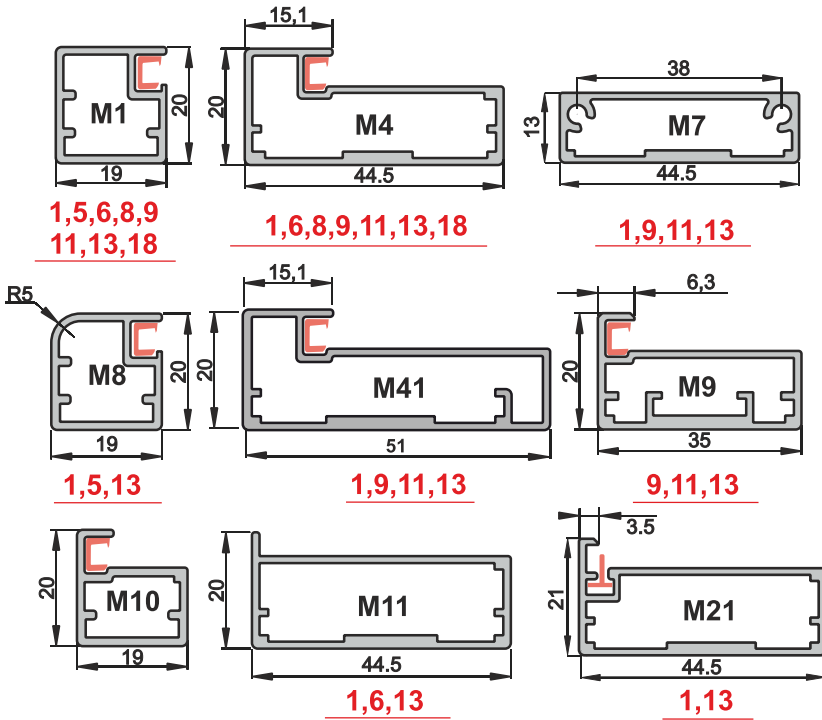

Профиль РОСЬ
2,17,9,14,5

Профиль КУЯЛЬНИК
2,17,9,11,14,5,16,18

Профиль ДНЕПР
2,17,9,11,14,5,16,18

Профиля для бескаркасных раздвижных систем таких как Hettich , где основным несущим элементом является лист ДСП 18 мм