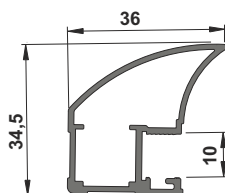

Профиля для бескаркасных раздвижных систем таких как Hettich , где основным несущим элементом является лист ДСП 18 мм.

Профиль
2,5,9,11,13,17

Профиль ручки
2,5,9,11,13,17

Система алюминиевых раздвижных дверей Larus, позволяет вам использовать в качестве наполнения, стекло или ДСП 10,18 мм

Профиль РОСЬ
2,17,9,14,5

Профиль КУЯЛЬНИК
2,17,9,11,14,5,16,18

Профиль ДНЕПР
2,17,9,11,14,5,16,18

Профиля для бескаркасных раздвижных систем таких как Hettich , где основным несущим элементом является лист ДСП 18 мм