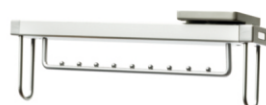

Вешалка выдвижная (тромбон)

Артикул	Цвет	ШхГхВ
AAESPALVG	алюминий	85x526x163
AAESPVBC	белый	85x526x163