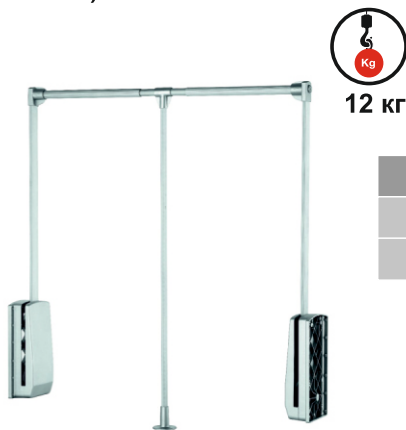

Направляющие полного выдвижения.

Вешалка выдвижная (тромбон)

Артикул	Цвет	ШхГхВ
AAEALGS	алюминий	80x485x175

Вешалка боковая универсальная

Артикул	Цвет	ШхГхВ
AOEALGS	алюминий	220x540x370

Возможно использование с подкладками AD13ALGS и AD32ALGS и поворотным механизмом АКCEGS (стр.10)

Аксессуары для шкафов

Телескопическая полка для обуви на направляющих

Артикул	Цвет	ШхГхВ
ASR56/100CO	хром	564+1000x467x127

Жердь для вешалок/тремпелей с креплениями

Артикул	Цвет	ШхГхВ
AAF45	алюминий	410x22x80
AAF60	алюминий	560x22x80
AAF90	алюминий	860x22x80
AAF120	алюминий	1160x22x80

Позиции AAF45, AAF60 и AAF90 имеют 2 крепления, а позиция AAF120 - 3 крепления.

Аксессуары для шкафов

Пантограф (лифт мебельный)

Артикул	Цвет	ШхГхВ
ASS60/83	алюминий	600+830x140x880
ASS83/115	алюминий	830+1150x140x880