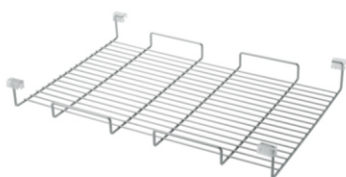

Корзины проволочные для белья Н=90 мм

Артикул	Цвет	ШхГхВ
AVF31AL	алюминий	300x510x90
AVF40AL	алюминий	410x510x90
AVF48AL	алюминий	490x510x90
AVF72AL	алюминий	730x510x90