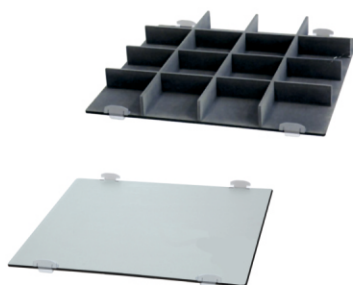

Навесные элементы для выдвижных рамок линии *Elite*

Лоток для аксессуаров и дно для рамки