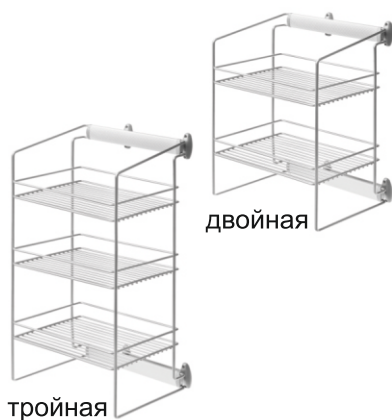

Зеркало боковое

Артикул	Цвет	ШхГхВ
ASPEALVG	алюминий	135x530x949
ASPEVBC	белый	135x530x949

Выдвижные элементы линии *Dream*

Направляющие полного выдвижения.

Полка боковая

Артикул	Цвет	ШхГхВ
ACL2ALGS	алюминий	295x504x600

Артикул	Цвет	ШхГхВ
ACL3ALGS	алюминий	295x504x790

Полка боковая для обуви

Артикул	Цвет	ШхГхВ
ASL2ALGS	алюминий	300x504x600

Артикул	Цвет	ШхГхВ
ASL3ALGS	алюминий	300x504x790

Вешалка боковая для галстуков и ремней